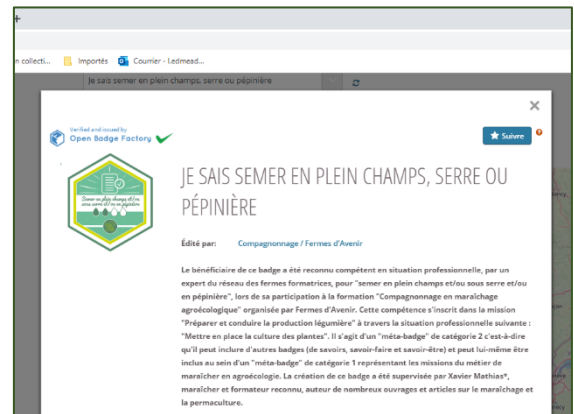

✓ La page du Badge s'affiche (Détail pièce jointe)

« Savoir-faire et savoir-être »

✓ Visualisez les bénéficiaires rendus publics