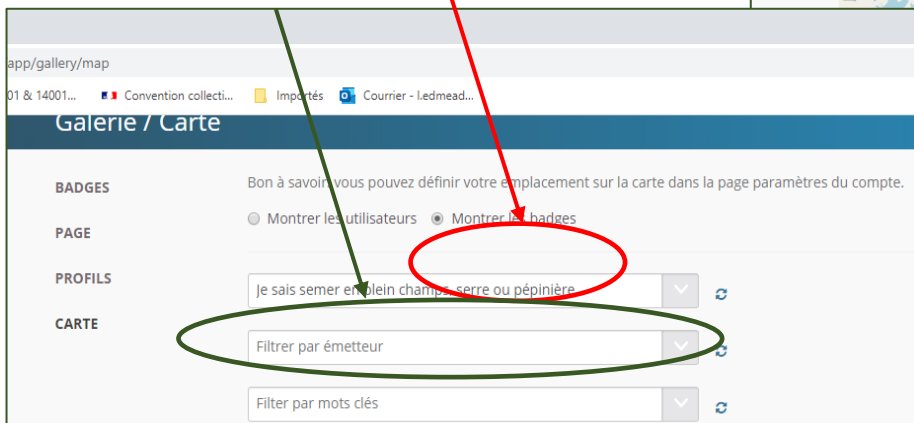

« Les plateformes OBF et OBP sont susceptibles d'évoluer. Les tutos sont mis à jour 2 fois par an – se référer aux dates de création » Son contenu n'engage que la fédération des entreprises d'insertion Centre – Val de Loire.

<https://openbadgepassport.com/>

Plateforme Gratuite

- ✓ Se rendre sur l'interface OPEN BADGE PASSPORT
- ✓ Rentrer son adresse courriel et son mot de passe
- ✓ Vous arrivez sur votre interface d'utilisateur
- ✓ Pour visualiser les Badges par mots clés et représentés sur une cartographie : (Méthode la plus rapide) sinon utiliser les onglets « Accueil – Badges – Profils - Galeries / Carte »

- ✓ Cliquez sur « Carte » et zoomer sur zone géographique visée
- ✓ Cliquez sur « Montrer les Badges » puis entrer un

« Mot Clef comme « semer »

✓ Cliquez sur le «  » qui vous intéresse

✓ La page du Badge s'affiche (Détail pièce jointe)