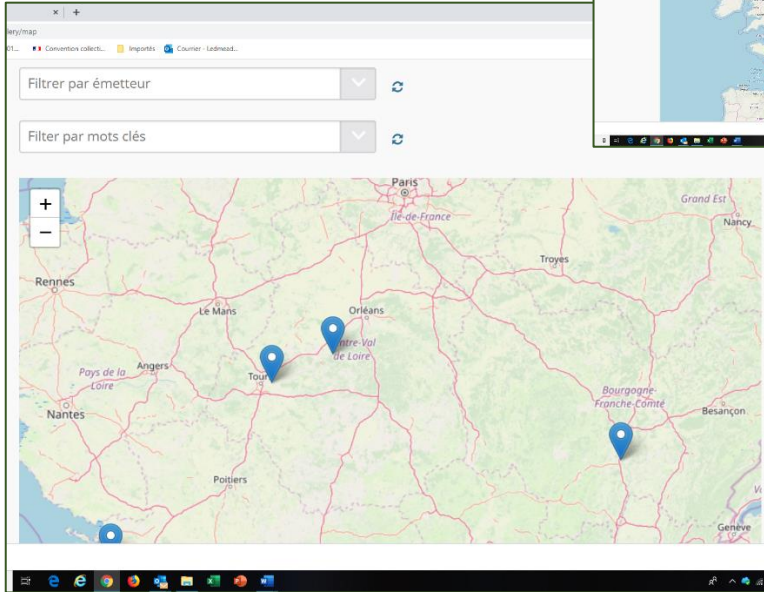

<https://openbadgepassport.com/>

Plateforme Gratuite

- ✓ Se rendre sur l'interface OPEN BADGE PASSPORT
- ✓ Rentrer son adresse courriel et son mot de passe
- ✓ Vous arrivez sur votre interface d'utilisateur
- ✓ Pour visualiser les Badges par mots clés et représentés sur une cartographie : (Méthode la plus rapide) sinon utiliser les onglets « Accueil – Badges – Profils - Galeries / Carte »

- ✓ Cliquez sur « Carte » et zoomer sur zone géographique visée
- ✓ Cliquez sur « Montrer les Badges » puis entrer un

« Mot Clef comme « semer »

✓ Cliquez sur le «  » qui vous intéresse

✓ La page du Badge s'affiche (Détail pièce jointe)