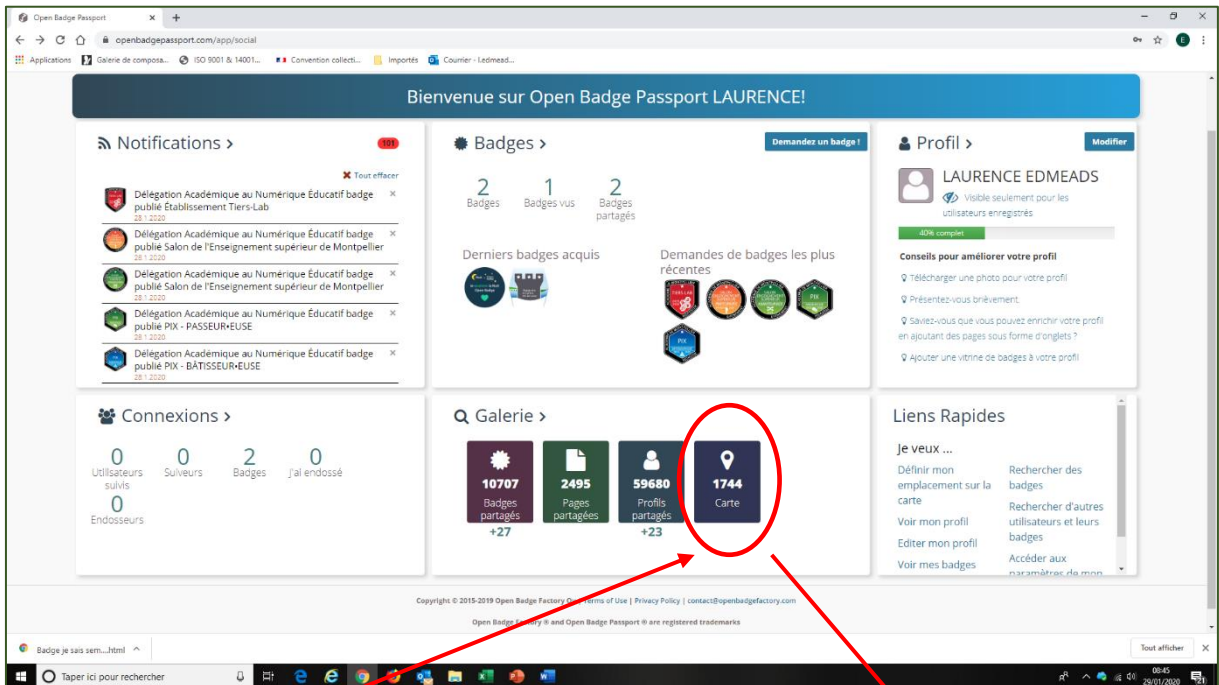

« Les plateformes OBF et OBP sont susceptibles d'évoluer. Les tutos sont mis à jour 2 fois par an – se référer aux dates de création » Son contenu n'engage que la fédération des entreprises d'insertion Centre – Val de Loire.

<https://openbadgepassport.com/>

Plateforme Gratuite

- ✓ Se rendre sur l'interface OPEN BADGE PASSPORT
- ✓ Rentrer son adresse courriel et son mot de passe
- ✓ Vous arrivez sur votre interface d'utilisateur
- ✓ Pour visualiser les Badges par mots clés et représentés sur une cartographie : (Méthode la plus rapide) sinon utiliser les onglets « Accueil – Badges – Profils - Galeries / Carte »

- ✓ Cliquez sur « Carte » et zoomer sur zone géographique visée
- ✓ Cliquez sur « Montrer les Badges » puis entrer un

« Mot Clef comme « semer »

✓ Cliquez sur le «  » qui vous intéresse

✓ La page du Badge s'affiche (Détail pièce jointe)