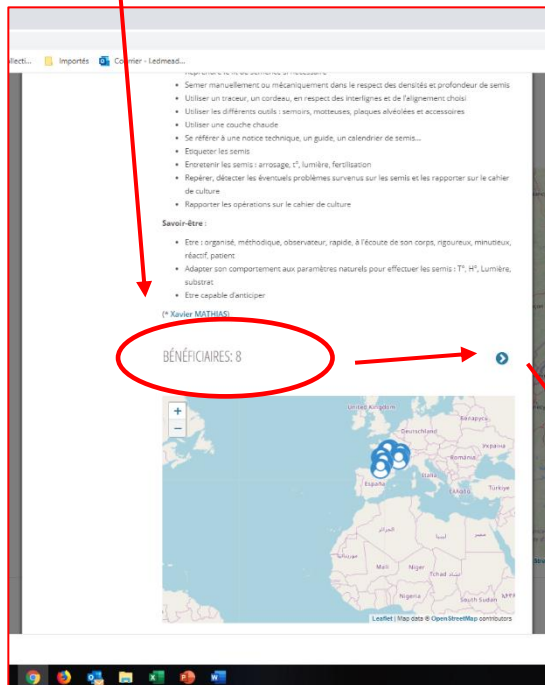

✓ La page du Badge s'affiche (Détail pièce jointe)

« Savoir-faire et savoir-être »

✓ Visualisez les bénéficiaires rendus publics