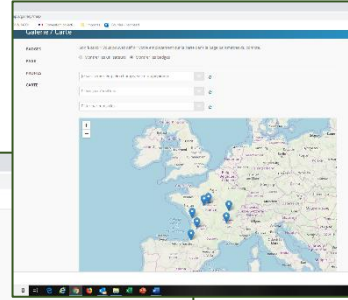

<https://openbadgepassport.com/>

Plateforme Gratuite

- ✓ Se rendre sur l'interface OPEN BADGE PASSPORT
- ✓ Rentrer son adresse courriel et son mot de passe
- ✓ Vous arrivez sur votre interface d'utilisateur
- ✓ Pour visualiser les Badges par mots clés et représentés sur une cartographie : (Méthode la plus rapide) sinon utiliser les onglets « Accueil – Badges – Profils - Galeries / Carte »

- ✓ Cliquez sur « Carte » et zoomer sur zone géographique visée
- ✓ Cliquez sur « Montrer les Badges » puis entrer un

« Mot Clef comme « semer »

✓ Cliquez sur le «  » qui vous intéresse

✓ La page du Badge s'affiche (Détail pièce jointe)