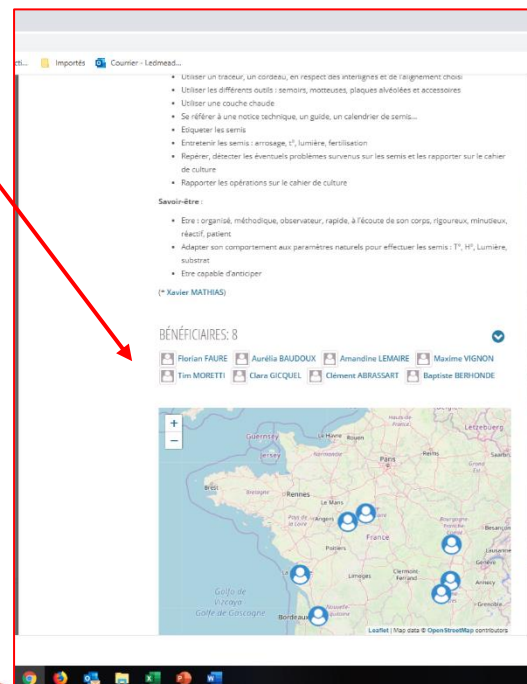

✓ La page du Badge s'affiche (Détail pièce jointe)

« Savoir-faire et savoir-être »

✓ Visualisez les bénéficiaires rendus publics